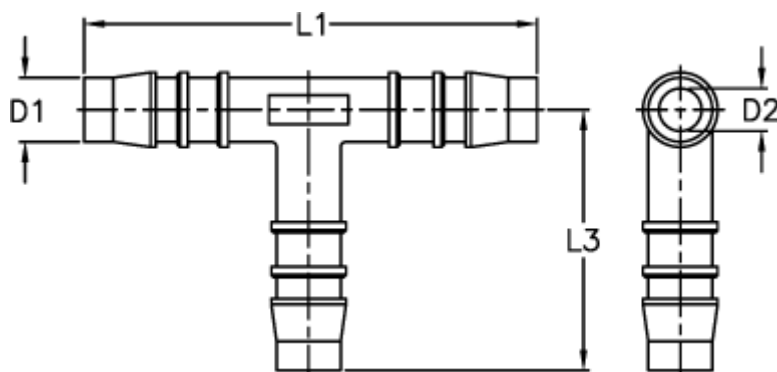

Varenummer: 027608900014

Beskrivelse: Norma slangestuds TS 14

Mål

D1 = 14

D2 = 10.0

L1 = 77.5

L3 = 41.5